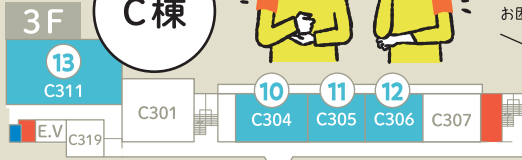

## L棟

- 54 Smileコンサート (10/21土 13:00~) [保育実践研究会 Smile]

## J棟

- 55 塩月悠個展 みえるこえ、きこえるひと [博物館]

女子トイレ 男子トイレ

車椅子対応トイレ

学内のイベントスタッフは「オレンジの腕章」が目印！お困りごとはスタッフまで♪

授乳室  
オムツ替え

## M棟

## A棟