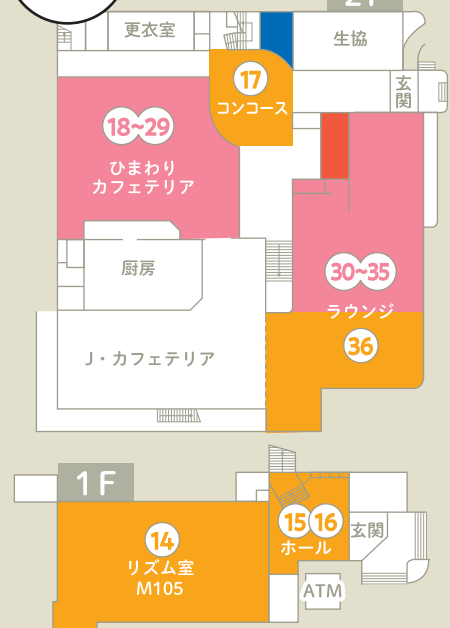

## L棟

- 54 Smileコンサート (10/21土 13:00~) [保育実践研究会 Smile]

## J棟

- 55 塩月悠個展 みえるこえ、きこえるひと [博物館]

女子トイレ 男子トイレ

車椅子対応トイレ

学内のイベントスタッフは「オレンジの腕章」が目印！お困りごとはスタッフまで♪

授乳室  
オムツ替え

## M棟

## A棟